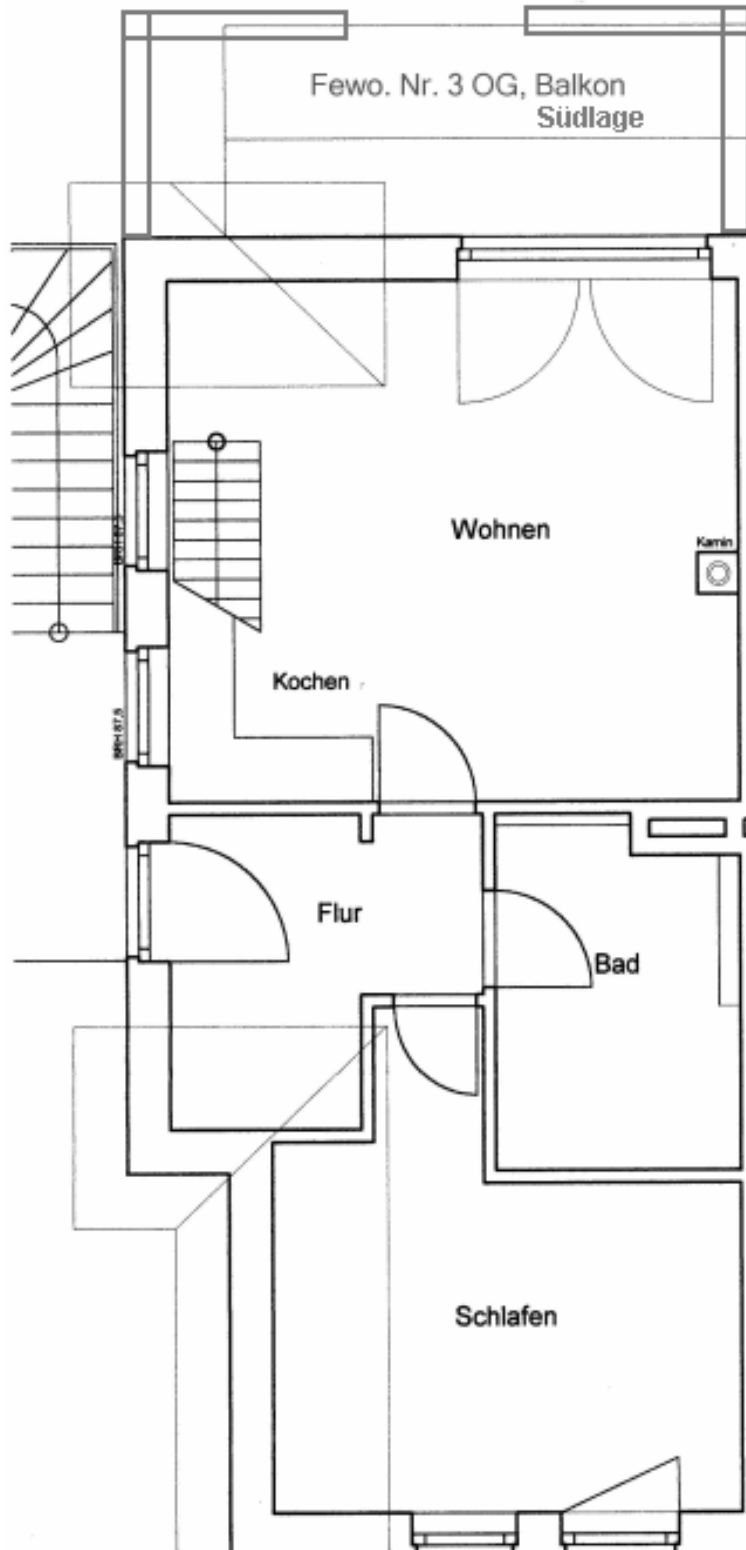

Sylvia Scheuerer • Kurt-Schumacher-Straße 35 • 26759 Hinte

Internet: www.friesenhuske.de
eMail: info@friesenhuske.de

FeWo 3

Sylvia Scheuerer
"Dat Friesenhuske ant Diek"
Postadresse:
Kurt-Schumacher-Straße 35
26759 Hinte