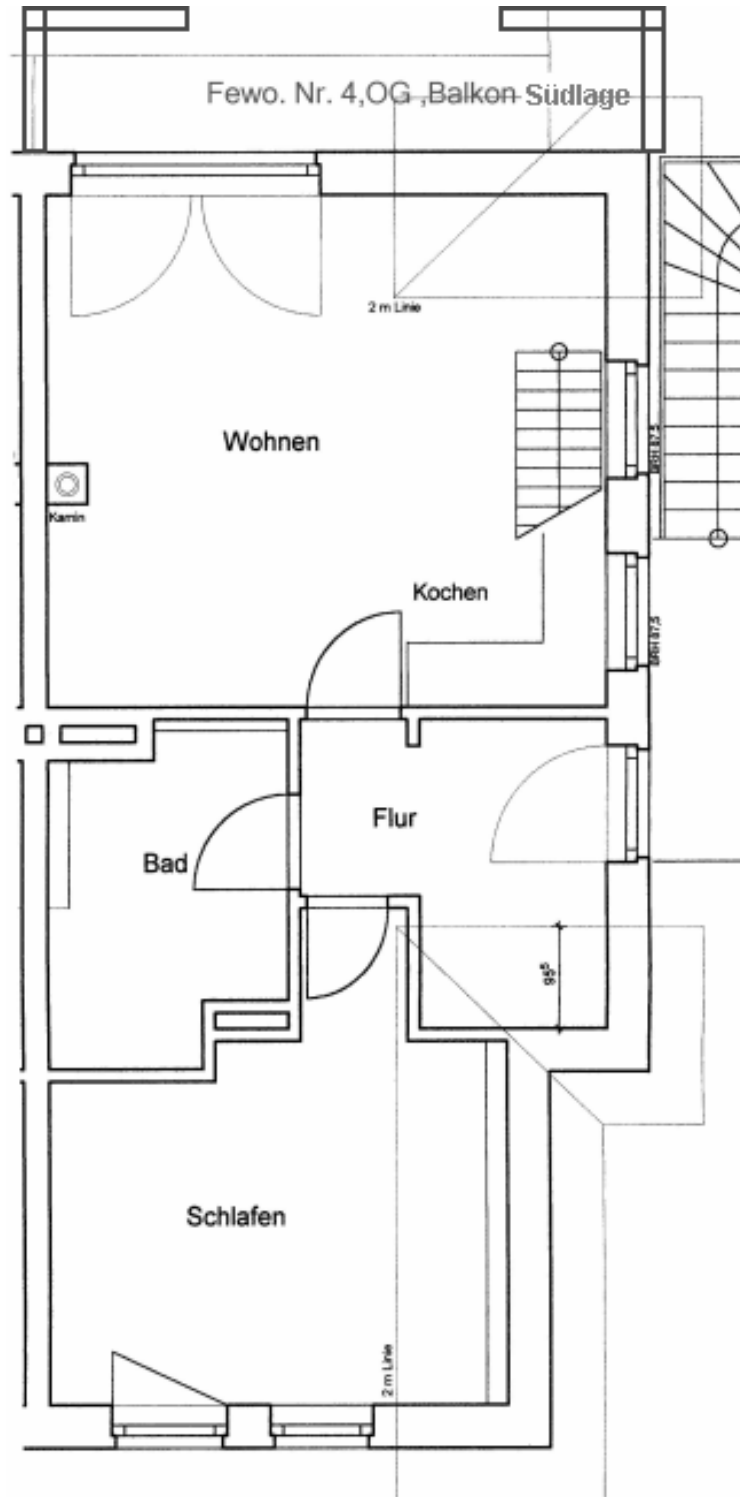

Sylvia Scheuerer • Kurt-Schumacher-Straße 35 • 26759 Hinte

Internet: www.friesenhuske.de
eMail: info@friesenhuske.de

FeWo 4

Sylvia Scheuerer
"Dat Friesenhuske ant Diek"
Postadresse:
Kurt-Schumacher-Straße 35
26759 Hinte